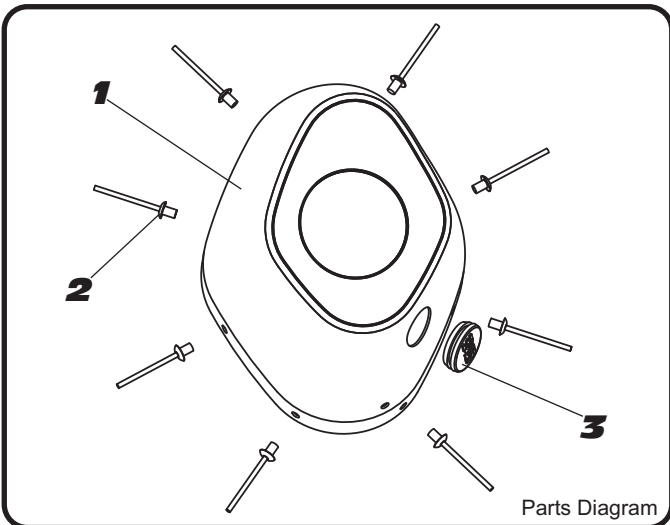

NO.	DESCRIPTION	QTY	PART #
1	RS-9 CF Endcap, Left	1	YM9-CFC-L-01
2	Black Endcap Rivet	8	N-RIVETMG-BLK
3	Insert Hole Grommet	1	GRMT-RS9

YOSHIMURA

RESEARCH&DEVELOPMENT OF AMERICA, INC.

5420 DANIELS STREET SUITE A, CHINO, CA 91710 · (800) 634-9166 · (909) 628-4722 · FAX (909) 591-2198

www.yoshimura-rd.com

YM9-CFC-L-01-K | RS-9 Carbon Fiber Endcap Kit, Left

NO.	DESCRIPTION	QTY	PART #
1	RS-9 CF Endcap, Left	1	YM9-CFC-L-01
2	Black Endcap Rivet	8	N-RIVETMG-BLK
3	Insert Hole Grommet	1	GRMT-RS9