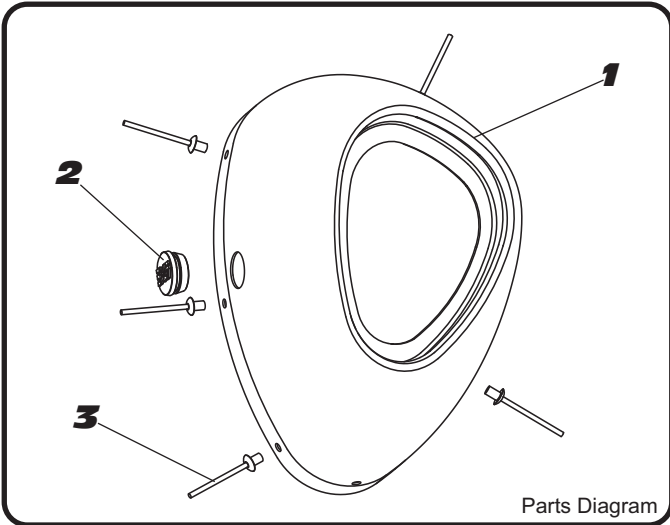

NO.	DESCRIPTION	QTY	PART #
1	Alpha CF Endcap	1	YM5-CFR-D
2	Insert Hole Grommet	1	GRMT
3	Black Endcap Rivet	5	N-RIVETMG-BLK

YOSHIMURA

RESEARCH&DEVELOPMENT OF AMERICA, INC.

5420 DANIELS STREET SUITE A, CHINO, CA 91710 · (800) 634-9166 · (909) 628-4722 · FAX (909) 591-2198

www.yoshimura-rd.com

YM5-CFR-D-K

Alpha Carbon Fiber Dull Endcap Kit

NO.	DESCRIPTION	QTY	PART #
1	Alpha CF Endcap	1	YM5-CFR-D
2	Insert Hole Grommet	1	GRMT
3	Black Endcap Rivet	5	N-RIVETMG-BLK