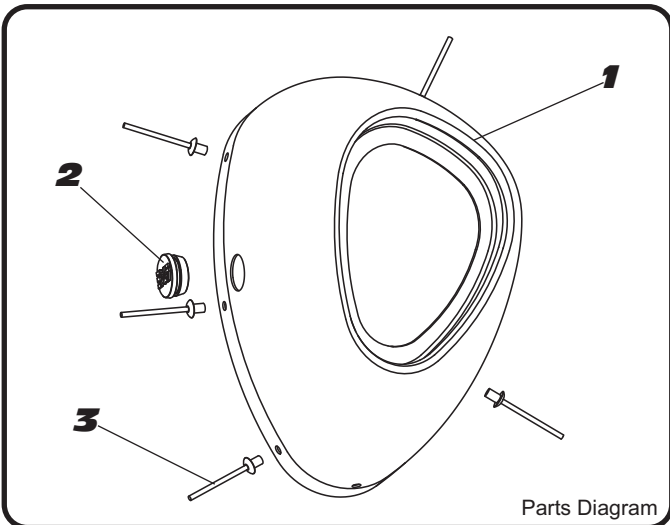

NO.	DESCRIPTION	QTY	PART #
1	Alpha CF Endcap	1	YM5-CFR-D
2	Insert Hole Grommet	1	GRMT
3	Black Endcap Rivet	5	N-RIVETMG-BLK

YOSHIMURA

RESEARCH&DEVELOPMENT OF AMERICA, INC.

5420 DANIELS STREET SUITE A, CHINO, CA 91710 · (800) 634-9166 · (909) 628-4722 · FAX (909) 591-2198

www.yoshimura-rd.com

YM5-CFR-D-K

Alpha Carbon Fiber Dull Endcap Kit

NO.	DESCRIPTION	QTY	PART #
1	Alpha CF Endcap	1	YM5-CFR-D
2	Insert Hole Grommet	1	GRMT
3	Black Endcap Rivet	5	N-RIVETMG-BLK