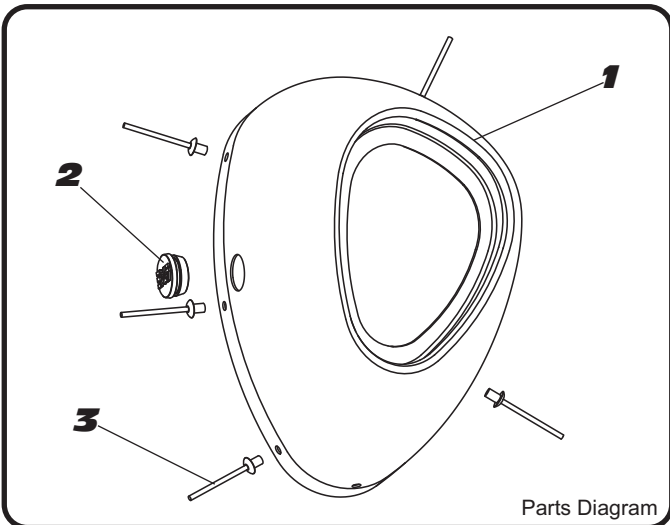

NO.	DESCRIPTION	QTY	PART #
1	Alpha CF Endcap	1	YM5-CFR
2	Insert Hole Grommet	1	GRMT
3	Black Endcap Rivet	5	N-RIVETMG-BLK

YOSHIMURA

RESEARCH&DEVELOPMENT OF AMERICA, INC.

5420 DANIELS STREET SUITE A, CHINO, CA 91710 · (800) 634-9166 · (909) 628-4722 · FAX (909) 591-2198

www.yoshimura-rd.com

YM5-CFR-K

Alpha Carbon Fiber Endcap Kit

NO.	DESCRIPTION	QTY	PART #
1	Alpha CF Endcap	1	YM5-CFR
2	Insert Hole Grommet	1	GRMT
3	Black Endcap Rivet	5	N-RIVETMG-BLK