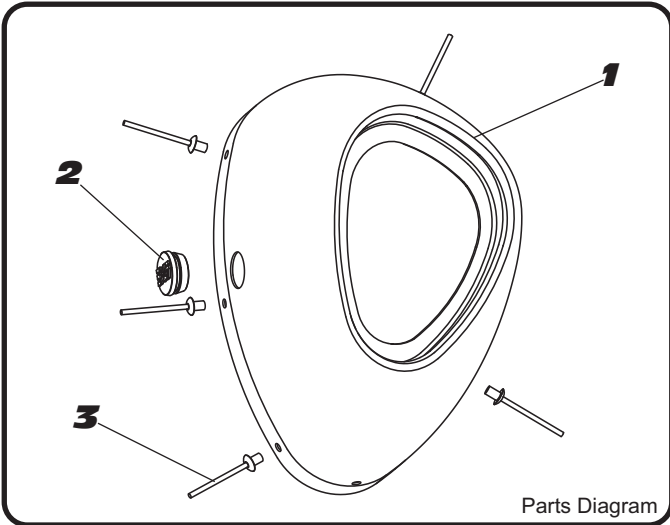

NO.	DESCRIPTION	QTY	PART #
1	Alpha CF Endcap	1	YM5-CFR
2	Insert Hole Grommet	1	GRMT
3	Black Endcap Rivet	5	N-RIVETMG-BLK

YOSHIMURA

RESEARCH&DEVELOPMENT OF AMERICA, INC.

5420 DANIELS STREET SUITE A, CHINO, CA 91710 · (800) 634-9166 · (909) 628-4722 · FAX (909) 591-2198

www.yoshimura-rd.com

YM5-CFR-K

Alpha Carbon Fiber Endcap Kit

NO.	DESCRIPTION	QTY	PART #
1	Alpha CF Endcap	1	YM5-CFR
2	Insert Hole Grommet	1	GRMT
3	Black Endcap Rivet	5	N-RIVETMG-BLK