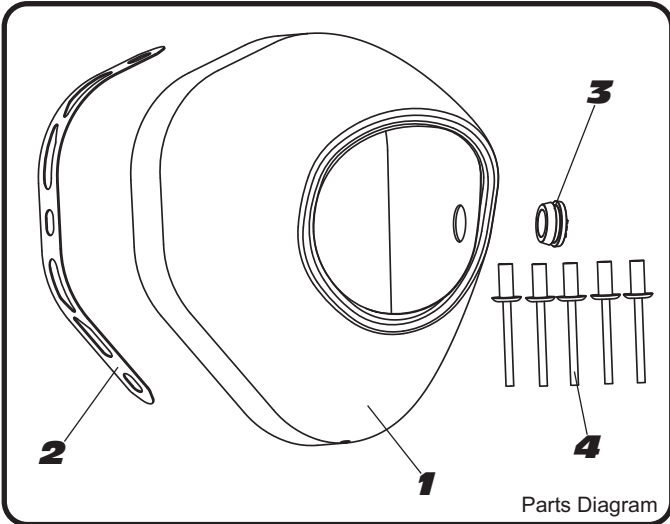

NO.	DESCRIPTION	QTY	PART #
1	R-77 CF Endcap	1	YM7-CFL-01
2	R-77 Rivet Band	1	RB004
3	Insert Hole Grommet	1	GRMT
4	SS Rivet	5	C3-RIVET