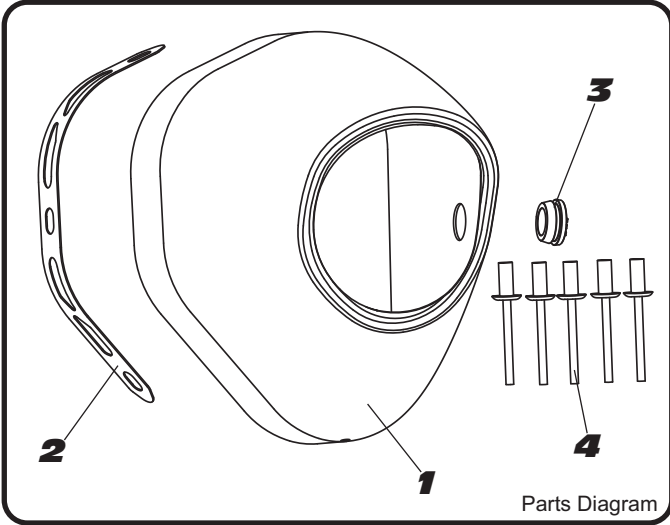

NO.	DESCRIPTION	QTY	PART #
1	R-77 CF Endcap	1	YM7-CFL-01
2	R-77 Rivet Band	1	RB004
3	Insert Hole Grommet	1	GRMT
4	SS Rivet	5	C3-RIVET