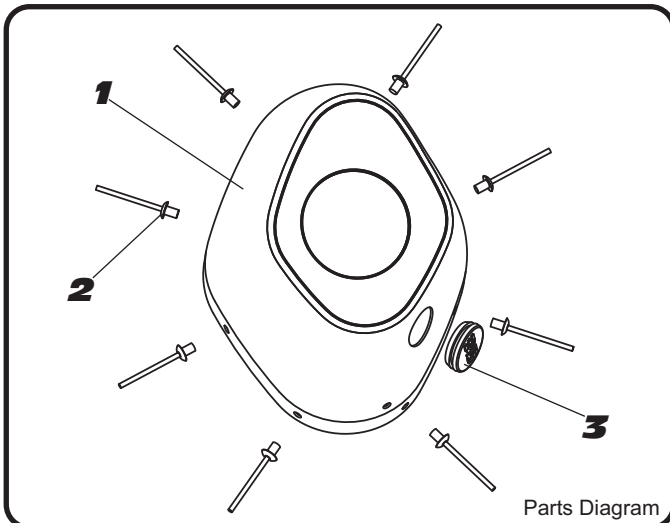

NO.	DESCRIPTION	QTY	PART #
1	RS-9 CF Endcap, Left	1	YM9-CFC-L-01
2	Black Endcap Rivet	8	N-RIVETMG-BLK
3	Insert Hole Grommet	1	GRMT-RS9

YOSHIMURA

RESEARCH&DEVELOPMENT OF AMERICA, INC.

5420 DANIELS STREET SUITE A, CHINO, CA 91710 · (800) 634-9166 · (909) 628-4722 · FAX (909) 591-2198

www.yoshimura-rd.com

YM9-CFC-L-1-K-1

RS-9 Carbon Fiber Endcap Kit, Left

NO.	DESCRIPTION	QTY	PART #
1	RS-9 CF Endcap, Left	1	YM9-CFC-L-01
2	Black Endcap Rivet	8	N-RIVETMG-BLK
3	Insert Hole Grommet	1	GRMT-RS9